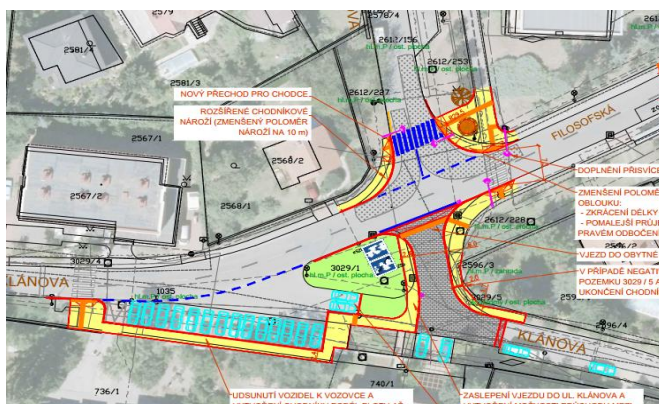

Kód akce	Název akce	Městská část
BSP 176	Klánova - Filosofská - Vavřenova	Praha 4
Typ požadavku:	úprava křižovatky	Stav: vypracovaná studie

Mapa širších vztahů: <https://www.google.cz/maps/place/50%C2%B011'17.5%22N+14%C2%B025'38.7%22E/@50.0216501,14.4270493,87m/data=!3m1!1e3!4m6!3m5!1s0x0:0x017e218m2!3d50.0215305!4d14.4274134>

Odůvodnění:

požadavek na úpravu nepřehledné křižovatky v blízkosti ZŠ, nevhodný úhel napojení ul. Klánova, nevhodně řešené parkování, přerušené pěší vazby, vychází z BCŠ ZŠ Filosofská

Nehodovost v období:	2013-2018	Celkem nehod / KSI celkem / účast cyklistů a chodců:	6	/	0	/	0
Odhad nákladů:	6 000	tis. Kč	Překračování rychlosti:	není známo			

Žadost podal:	BCŠ	SSÚ:	ÚMČ P-4	Datum žádosti:	26.2.2018	Č.j.:	OKAS/PŠ/135/18/EK
Špičková intenzita IAD / MHD / chodci:	381	/	5	/	60	Lokální centra:	ne Škola: ZŠ

Osvětlení:	VO	JP a TT současně:	ne	Počet jízdních pruhů:	1 JP v každém směru, směrově nerozděleno
Přístup k MHD:	ano	Vyjádření samosprávy:	souhlas	Priorita v rámci MČ:	- Studie (zpracovatel): Syrový
Rok zpracování studie:	2017	Souhlas MČ se studií:	souhlas	Souhlas SSÚ se studií:	souhlas

Další fotografie a dokumentace

Poznámky:

návrh ve dvou variantách, MČ dodá dodatečně výstupy z jednání komise dopravy, Automat: Vhodné ještě dořešit přímost pěších vazeb a doplnit přechod na záp. straně křiž. s Vavřenovou.