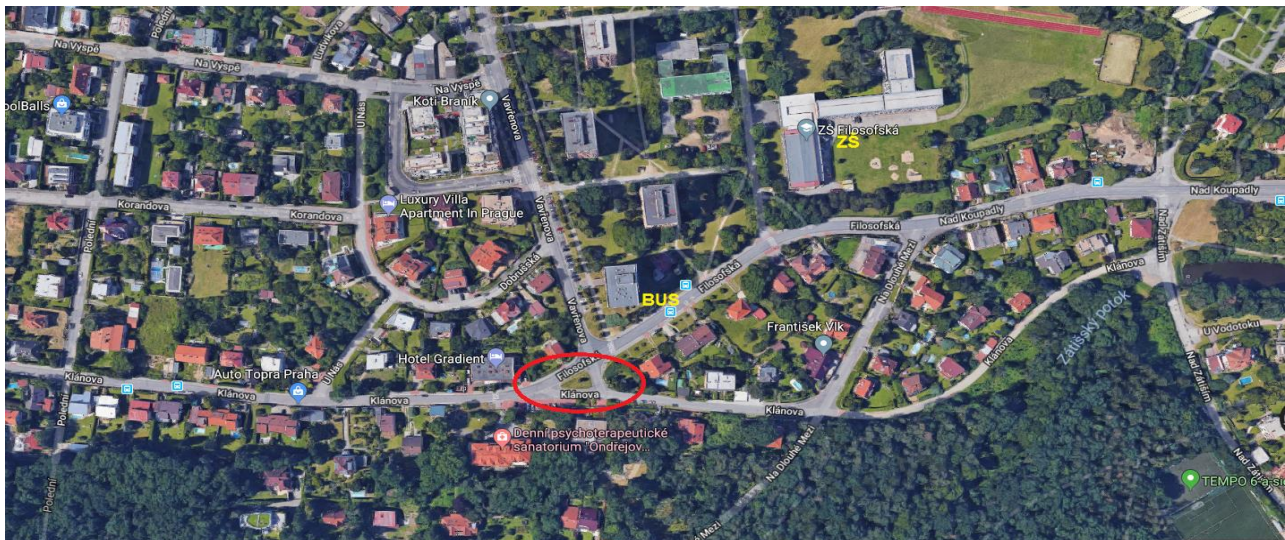

Kód akce	Název akce	Městská část
BSP 176	Klánova - Filosofská - Vavřenova	Praha 4
Typ požadavku:	úprava křižovatky	Stav: vypracovaná studie

Mapa širších vztahů: <https://www.google.cz/maps/place/50%C2%B011'17.5%22N+14%C2%B025'38.7%22E/@50.0216501,14.4270493,87m/data=!3m1!1e3!4m6!3m5!1s0x0:0x017e218m2!3d50.0215305!4d14.4274134>

Odůvodnění:

požadavek na úpravu nepřehledné křižovatky v blízkosti ZŠ, nevhodný úhel napojení ul. Klánova, nevhodně řešené parkování, přerušené pěší vazby, vychází z BCŠ ZŠ Filosofská

Nehodovost v období:	2013-2018	Celkem nehod / KSI celkem / účast cyklistů a chodců:	6	/	0	/	0
Odhad nákladů:	6 000	tis. Kč	Překračování rychlosti:	není známo			

Žadost podal:	BCŠ	SSÚ:	ÚMČ P-4	Datum žádosti:	26.2.2018	Č.j.:	OKAS/PŠ/135/18/EK
Špičková intenzita IAD / MHD / chodci:	381	/	5	/	60	Lokální centra:	ne Škola: ZŠ

Osvětlení:	VO	JP a TT současně:	ne	Počet jízdních pruhů:	1 JP v každém směru, směrově nerozděleno
Přístup k MHD:	ano	Vyjádření samosprávy:	souhlas	Priorita v rámci MČ:	- Studie (zpracovatel): Syrový
Rok zpracování studie:	2017	Souhlas MČ se studií:	souhlas	Souhlas SSÚ se studií:	souhlas