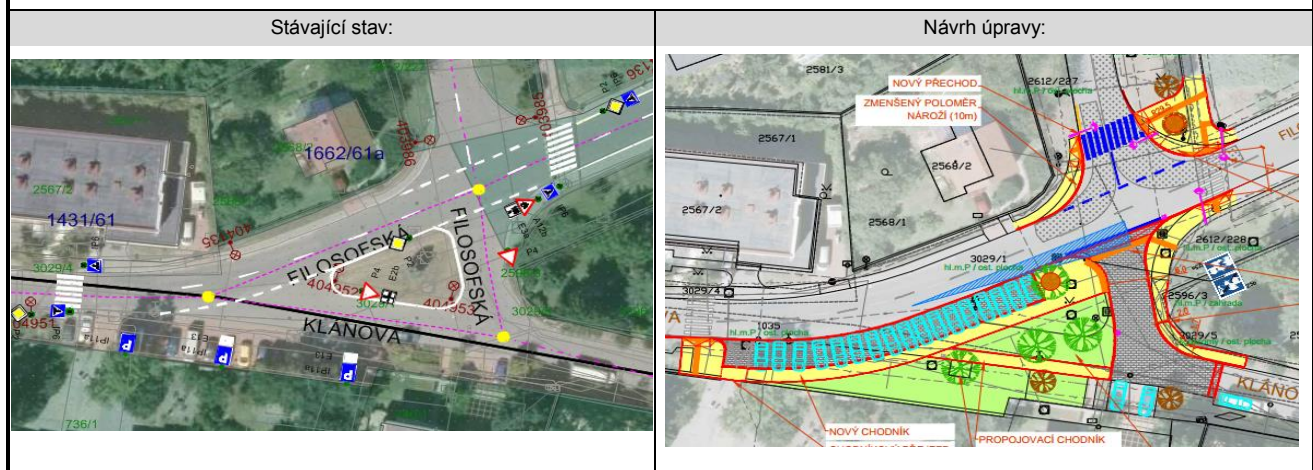

Kód akce	Název akce	Městská část
BSP 176	Klánova - Filosofská - Vavřenova	Praha 4
Typ požadavku:	úprava křižovatky	Stav: vypracovaná studie

Mapa širších vztahů: <https://www.google.cz/maps/place/50%C2%B011'17.5%22N+14%C2%B025'38.7%22E/@50.0216501,14.4270493,87m/data=!3m1!1e3!4m6!3m5!1s0x0:0x017e218m2!3d50.0215305!4d14.4274134>

Odůvodnění:

požadavek na úpravu nepřehledné křižovatky v blízkosti ZŠ, nevhodný úhel napojení ul. Klánova, nevhodně řešené parkování, přerušené pěší vazby, vychází z BCŠ ZŠ Filosofská

Nehodovost v období:	2013-2018	Celkem nehod / KSI celkem / účast cyklistů a chodců:	6	/	0	/	0
Odhad nákladů:	6 000	tis. Kč	Překračování rychlosti:	není známo			

Žadost podal:	BCŠ	SSÚ:	ÚMČ P-4	Datum žádosti:	26.2.2018	Č.j.:	OKAS/PŠ/135/18/EK
Špičková intenzita IAD / MHD / chodci:	381	/	5	/	60	Lokální centra:	ne Škola: ZŠ

Osvětlení:	VO	JP a TT současně:	ne	Počet jízdních pruhů:	1 JP v každém směru, směrově nerozděleno
Přístup k MHD:	ano	Vyjádření samosprávy:	souhlas	Priorita v rámci MČ:	- Studie (zpracovatel): Syrový
Rok zpracování studie:	2017	Souhlas MČ se studií:	souhlas	Souhlas SSÚ se studií:	souhlas

Další fotografie a dokumentace

Poznámky:

návrh ve dvou variantách, MČ dodá dodatečně výstupy z jednání komise dopravy, Automat: Vhodné ještě dořešit přímost pěších vazeb a doplnit přechod na záp. straně křiž. s Vavřenovou.